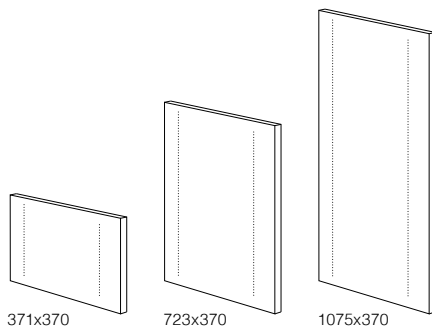

Shelves, depth 570 mm (Width x Depth)

Name	White	Beech	Birch	Oak	NCS
30/570	821913	823913	825913	827913	829913L
60/570	821914	823914	825914	827914	829914L
80/570	821916	823916	825916	827916	829916L
90/570	821915	823915	825915	827915	829915L

Glass shelves, depth 370 mm, 6 mm tempered glass (Width x Depth)

Name	Art nr
60/370	840941
80/370	840942
90/370	840943

Pull-out shelf, wall

Name	White	Beech	Birch	Oak	NCS
U2 60	811911	813911	815911	817911	819911L
U3 90	811912	813912	815912	817912	819912L