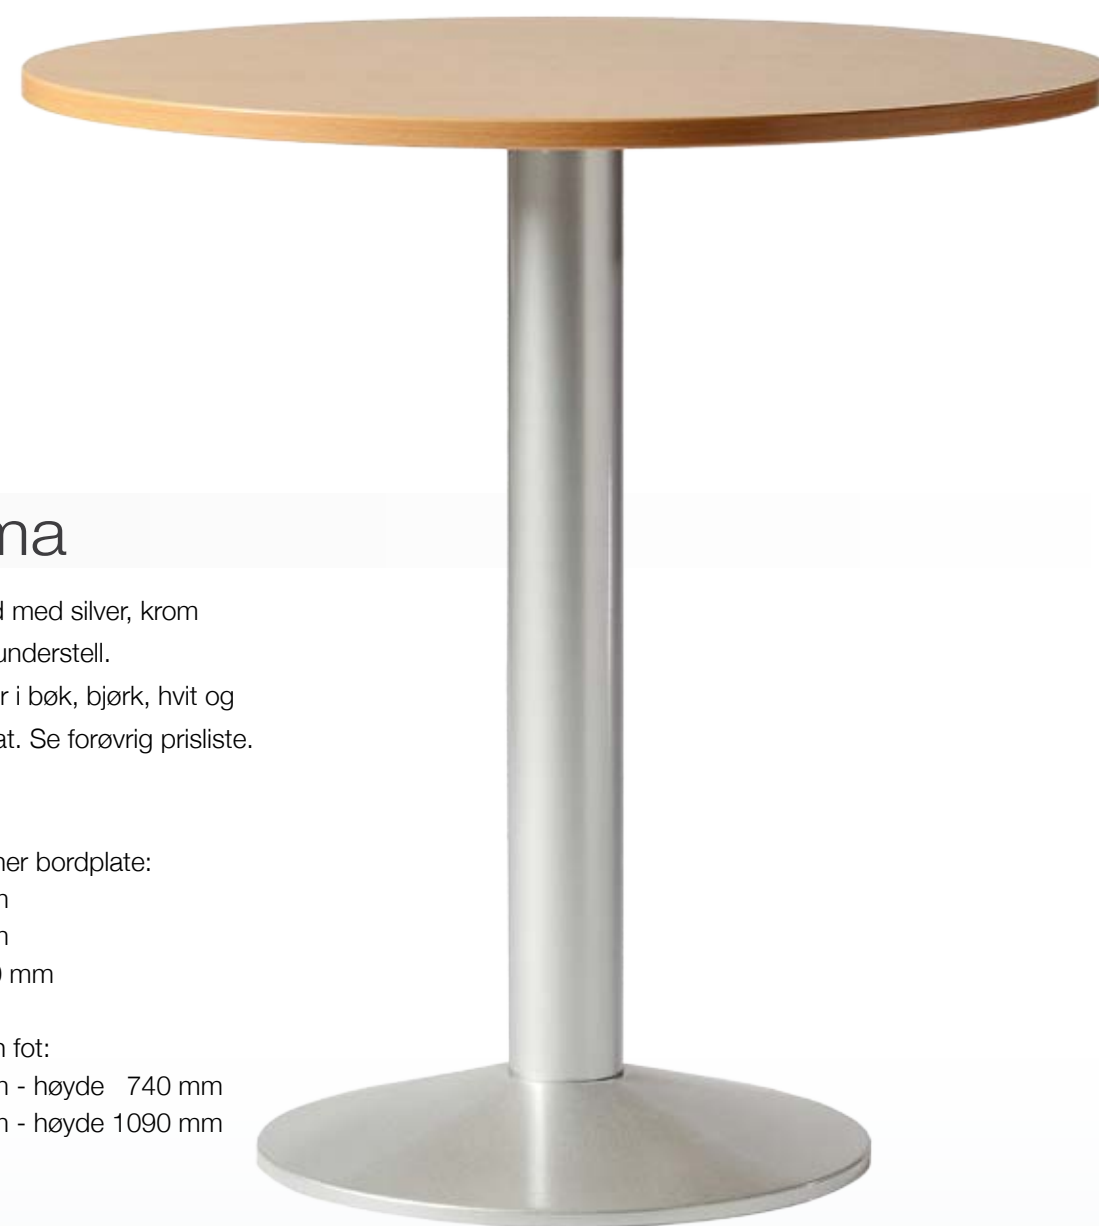

R-40

Enkelt, solid og funksjonelt sammenleggbart bord med lav vekt. Klassiker på bordsiden til en gunstig pris. Bordplater i bøk, bjørk, hvit og grå laminat. Krom eller sort understell.

Vekt: 800 x 600 mm = 10 kg 1200 x 750 mm = 14 kg

R-75

Kraftig og solid bord med uttrekkbar sarg under bordplate som gjør at samme understell kan brukes til flere lengder. Understell leveres i silver eller sort epoxy. Andre farger på forespørsel. Bordplater i bøk, bjørk, hvit eller grå laminat. Total høyde 72 cm.

Dimensjoner:
1200 x 750 mm
1400 x 750 mm
1800 x 750 mm
1800 x 900 mm
750 x 750 mm
Ø 700 mm
Ø 900 mm
Elipse 1800 x 1000 mm

Roma

Søylebord med silver, krom eller sort understell. Bordplater i bøk, bjørk, hvit og grå laminat. Se forøvrig prisliste.

Dimensjoner bordplate:
Ø 700 mm
Ø 900 mm
750 x 750 mm

Dimensjon fot:
Ø 400 mm - høyde 740 mm
Ø 540 mm - høyde 1090 mm

Krom understell med bordplate i grå laminat.

Krom understell med bordplate i bøk laminat.