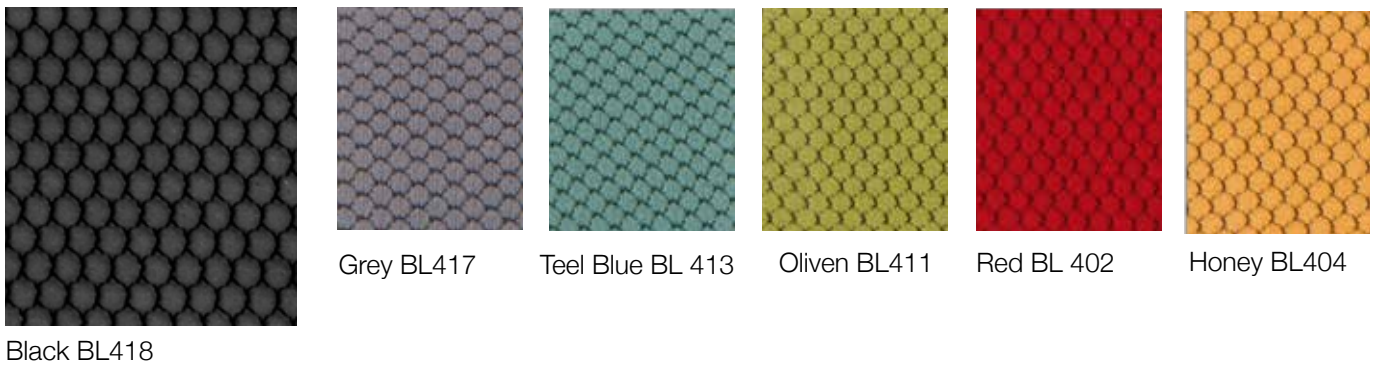

Apt
LDS 80

Cordial
LDS 78

Combo
LDS 77

Together
LDS 70

Process
LDS 68

Amiable
LDS 79

Seek
LDS 27

Accord
LDS 60

Sync
LDS 69

Hemsedal - prisgruppe 4

Bloom - Scoop standardfarger

Bloom - Cyber standardfarger

Plastfarger

Coda

Sort
ral 9004

Grå beige
ral 7006

Grå
ral 7000

Azurblå
ral 5009

Grønn
ral 6020

Hvit
ral 9003

Rubinrød
ral 3003

Tomatrød
ral 3013

R 45 og R 48

Oliven