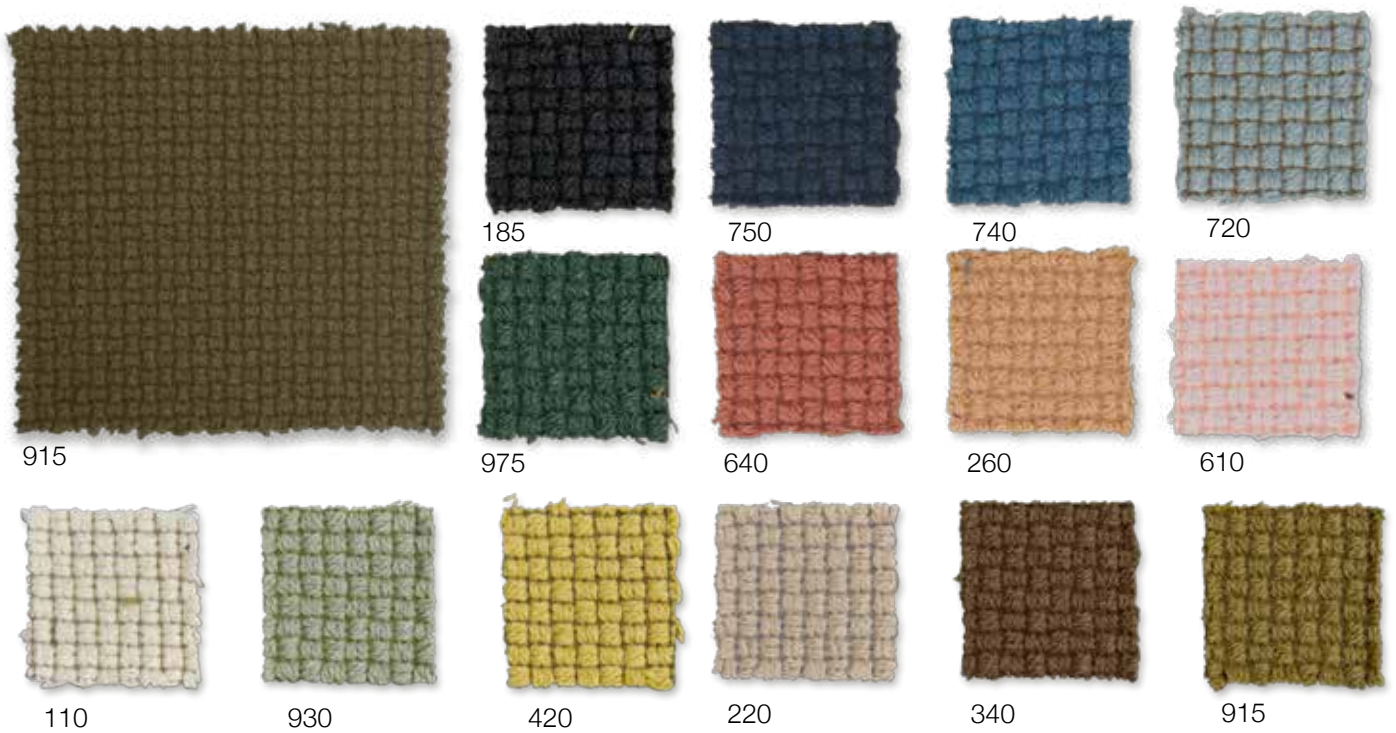

Hemsedal - prisgruppe 4