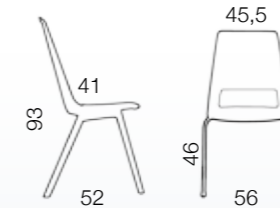

Fargepalett

Gode stableegenskaper

Leveres med krom eller lakkert understell

Public Barstol

Public barstol leveres med sittehøyde på 60 cm og 80 cm. Stolen fås med resirkulerbart plastskall i en rekke lekne farger. Public barstol leveres som standard med krom, silver eller lakkert understell i matchende farger.

Stofftype Bloom for Scoop

Meget gode stableegenskaper

Scoop uten stopping

Bedre plassutnyttelse med integrert rekkekobling

Scoop

Scoop er en ny stol i PP-resirkulerbar plast. Stolen har meget god sittekomfort, er lett og har gode stableegenskaper. Integrert rekkekobling gjør at stolen tar mindre plass. Scoop leveres uten stopping, med stopping i sete og rygg eller med stopping kun i sete. Stolen har understell og plastskall i antrasittfarget plast. Scoop er testet og godkjent av SP Technical Research Institute of Sweden (EN 16139:2013 level 1)