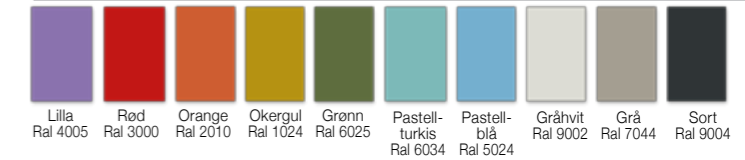

Fargepalett

Sort Blå Oker Rød Grønn Grå

Moon

Smart stol i flotte farger. Med meieunderstell har Moon gode stableegenskaper. Farge på plastskallene er; rød, blå, mango, oliven, grå og sort. Standardfarge på understell er sølvgrå.

Fargepalett

Sort Blå Oker Rød Grønn Grå

Moon Z

Moon med Z-understell har i tillegg til de gode kvalitetene, også opphengsfunksjon for bord ved hjelp av knotter under sete. Farge på plastskallene er; rød, blå, mango, oliven, grå og sort. Standardfarge på understell er sølvgrå.

Fargepalett

Sort Blå Oker Rød Grønn Grå

4 seter: tot.bredde - 220 cm

5 seter: tot.bredde - 275 cm

3 seter: tot.bredde - 160 cm

Moon Rack

Smart stol med flere løsninger. Som Moon Rack leveres stolen i rekke på 3, 4 eller 5 stoler. Moon Rack kan også fås med bordplate istedenfor sete. Stolen leveres i plastfargene rød, blå, mango, oliven, grå og sort. Standardfarge på understell er sølvgrå.

Kombinasjon med Public stoler og Hub bord.

Anderssen & Voll

Fargepalett

Standard understell er i krom og lakkert i matchende skalfarger. Leveres også med stoffbrikke i sete/rygg, eller bare i sete.

Public