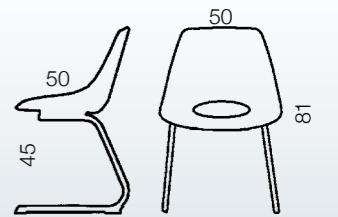

Vekt uten stopping og armlen: 4,4 kg

Coda har todelt skall som gir rom for lek med fargekombinasjoner. Leveres i fargene sort, rød, hvit, grå og blå, ensfarget eller i to-farge kombinasjon. Andre farger på forespørsel. Coda stabler godt og kan leveres med praktisk stoltralle som tilbehør.

Fargepalett

Sort Blå Oker Rød Grønn Grå

4 seter: tot.bredde - 220 cm

5 seter: tot.bredde - 275 cm

3 seter: tot.bredde - 160 cm

Moon Rack

Smart stol med flere løsninger. Som Moon Rack leveres stolen i rekke på 3, 4 eller 5 stoler. Moon Rack kan også fås med bordplate istedenfor sete. Stolen leveres i plastfargene rød, blå, mango, oliven, grå og sort. Standardfarge på understell er sølvgrå.