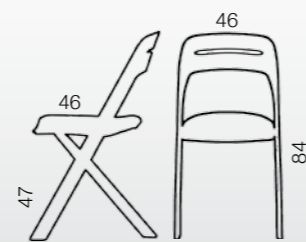

Vekt: 4,6 kg

reddot design award

Understellet er utstyrt med rekkekobling.

Kvadrat stabler godt og stolen kan leveres med praktisk oppbevaringstralle som rommer 40 stoler. Kvadrat stabler 4 cm pr. stol. Tralle + 1 stol bygger 64 cm. Tralle og 40 stoler bygger 215 cm.