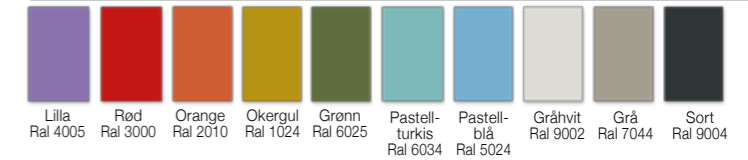

Fargepalett

Leveres med rekkekobling som tilleggvalg.

Public M

Public fra designerne Anderssen & Voll har et nett og moderne stolskall som leveres i en nøktern palett med lekne nyanser. Løfteleppen i toppkant av stolryggen og den lave vekten letter håndtering av stolen. Public M leveres med krom understell eller lakkert understell som i plastfargene. Stolen leveres med rekkekobling som tilleggvalg. Public M stabler ca. 10 stoler i høyden.