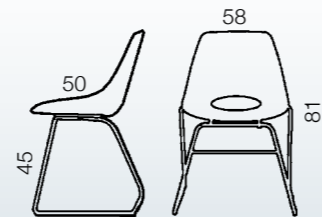

Moon

Smart stol i flotte farger. Med meieunderstell har Moon gode stableegenskaper. Farge på plastskallene er; rød, blå, mango, oliven, grå og sort. Standardfarge på understell er sølvgrå.