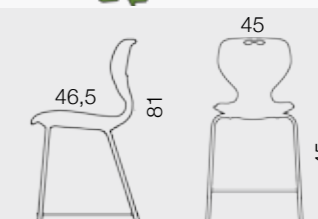

Rio

Populær plastskallstol fargene sort, grå, blå, rød, gul, mintgrønn og hvit, med sølvgrått eller krom understell.

Rio har god sittekomfort og fingergrep i ryggen som letter håndteringen. Rio kan leveres med andre matchende farger på understell.