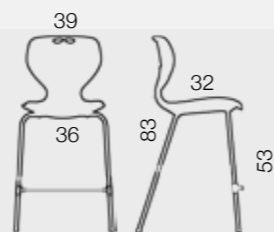

Fargepalett

Rio mini kan leveres med løse seteputer i en rekke friske farger og mønstre. Seteputene festes med lynlås bak stolyggen.

Rio Junior leveres også med fast setepute.

Rio junior - Rio mini

Rio Mini og Rio Junior leveres i fargene sort, grå, rød og mintgrønn. I tillegg leveres Rio junior i olivengrønn. Stolen leveres med smart opphengsfunksjon for bord.

Rio Junior 3,5 kg

Rio Mini 1,5 kg

Fargepalett

Rio Junior høy med fotbrett

Justerbart fotbrett gir god sittestilling for våre minste elever.
Leveres i plastfargene sort, grå, rød og mintgrønn. Standardfarge på understell er grå metallikk. Andre farger på forespørsel.

Vekt: 4 kg

Fargepalett

Rio Barstol har gode stablegenskaper.

60 cm sittehøyde.

80 cm sittehøyde. Leveres med eller uten stoff i sete

Rio Barstol

Rio Barstol med krom eller lakkert understell, med eller uten stoff i sete.
Leveres som standard i 60 og 80 cm sittehøyde og i plastfargene hvit, sort, grå, blå, rød, gul og mintgrønn.