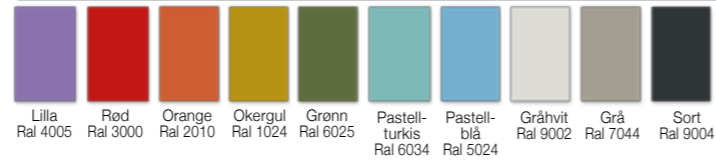

Fargepalett

Public Z

Public Z fra designerne Anderssen & Voll er et nett og moderne stolskall som leveres i en nøktern palett med lekne nyanser. Løfteleppen i toppkant av stolryggen letter håndtering av stolen. Public Z leveres med krom eller lakkert understell. Public Z har et kraftig understell som er spesielt egnet for skole og kantine. Stolen henges enkelt opp på bord.