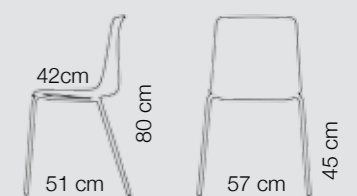

Vekt: 4,2 kg.