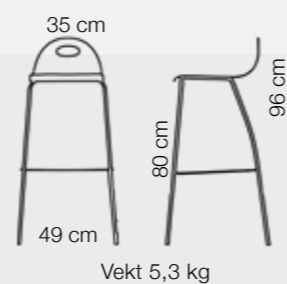

Vekt: 4 kg

Fargepalett

Rio Barstol har gode stablegenskaper.

60 cm sittehøyde.

80 cm sittehøyde. Leveres med eller uten stoff i sete

Rio Barstol

Rio Barstol med krom eller lakkert understell, med eller uten stoff i sete.
Leveres som standard i 60 og 80 cm sittehøyde og i plastfargene hvit, sort, grå, blå, rød, gul og mintgrønn.

Vekt/mål:
Bredden: 550 mm
Setedybde: 480 mm
Rygg høyde: 500 mm
Rygg bredde: 440 mm
Sitt høyde: 450 mm
Total høyde: 960 mm
Vekt: 14,5 kg

Piano

Stabelbar krakk. Standard utførelse i lys bøk finer.
Leveres med eller uten stoff i sete. Krom eller silver understell.