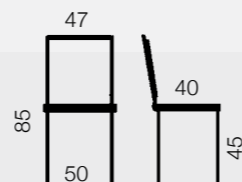

Jazz

Stabelbar stol i formpresset finér med høytrykkslaminat. Standard i bøk eller bjørk farge, og med silver understell. Leveres også med stopping i sete.

Vicky

Stol med høytrykkslaminat i fargene bøk og sort. Den høye ryggen gir god støtte og sittekomfort. Leveres med eller uten stoff i sete og rygg. Standard krom understell. Andre farger kan leveres på forespørsel.