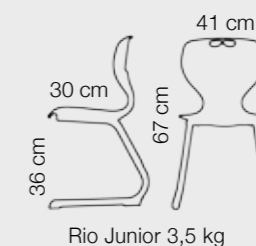

Fargepalett

Rio mini kan leveres med løse seteputer i en rekke friske farger og mønstre. Seteputene festes med lynlås bak stolyggen.

Rio Junior leveres også med fast setepute.

Rio junior - Rio mini

Rio Mini og Rio Junior leveres i fargene sort, grå, rød og mintgrønn. I tillegg leveres Rio junior i olivengrønn. Stolen leveres med smart opphengsfunksjon for bord.

Vekt: 4 kg

Fargepalett

Rio Barstol har gode stablegenskaper.

60 cm sittehøyde.

80 cm sittehøyde. Leveres med eller uten stoff i sete

Rio Barstol

Rio Barstol med krom eller lakkert understell, med eller uten stoff i sete.
Leveres som standard i 60 og 80 cm sittehøyde og i plastfargene hvit, sort, grå, blå, rød, gul og mintgrønn.