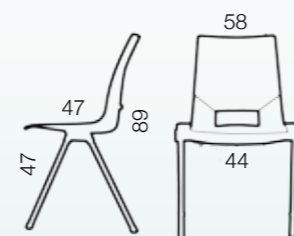

Vekt uten stopping og armlen: 4,4 kg

Coda har todelt skall som gir rom for lek med fargekombinasjoner. Leveres i fargene sort, rød, hvit, grå og blå, ensfarget eller i to-farge kombinasjon. Andre farger på forespørsel. Coda stabler godt og kan leveres med praktisk stoltralle som tilbehør.