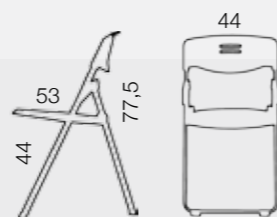

Arena

Praktisk og solid klapstol med krom understell. Leveres i koksgrå plast. Andre farger på forespørsel. Stabler 6 cm pr. stol. Til stolen finnes et veggoppheng for 5 eller 8 stoler og praktiske stoltraller som rommer 20 eller 40 stoler.

Vekt: 4 kg

Studio

Studio leveres med krom Z-understell. Lagerføres i sort ECO leather. Andre farger på forespørsel.

Vekt/mål:
Bredden: 550 mm
Setedybde: 480 mm
Rygg høyde: 500 mm
Rygg bredde: 440 mm
Sitt høyde: 450 mm
Total høyde: 960 mm
Vekt: 14,5 kg