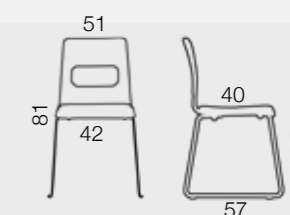

Stol med sitteskall i høytrykkslaminat i fargene hvit, sort og lys bøk.
Leveres med eller uten stopping i sete og krom understell.
Luna har gode stableegenskaper.