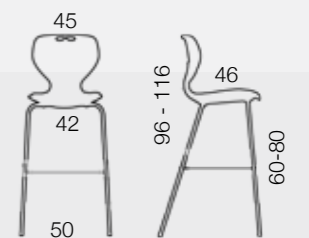

Rio Junior 3,5 kg

Rio Mini 1,5 kg

Fargepalett

Rio Junior høy med fotbrett

Justerbart fotbrett gir god sittestilling for våre minste elever.
Leveres i plastfargene sort, grå, rød og mintgrønn. Standardfarge på understell er grå metallikk. Andre farger på forespørsel.

Vekt: 4 kg

Fargepalett

Rio Barstol har gode stablegenskaper.

60 cm sittehøyde.

80 cm sittehøyde. Leveres med eller uten stoff i sete

Rio Barstol

Rio Barstol med krom eller lakkert understell, med eller uten stoff i sete.
Leveres som standard i 60 og 80 cm sittehøyde og i plastfargene hvit, sort, grå, blå, rød, gul og mintgrønn.

Vekt/mål:
Bredden: 550 mm
Setedybde: 480 mm
Rygg høyde: 500 mm
Rygg bredde: 440 mm
Sitt høyde: 450 mm
Total høyde: 960 mm
Vekt: 14,5 kg

Piano

Stabelbar krakk. Standard utførelse i lys bøk finer.
Leveres med eller uten stoff i sete. Krom eller silver understell.