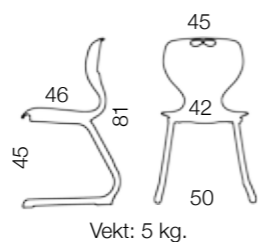

Leveres med eller uten stoffbrikke i sete

Smart opphengsfunksjon for bord