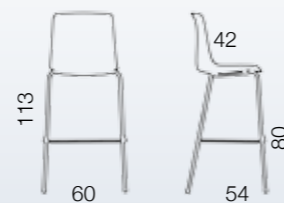

Fargepalett

Leveres med rekkekobling som tilleggvalg.

Public M

Public fra designerne Anderssen & Voll har et nett og moderne stolskall som leveres i en nøktern palett med lekne nyanser. Løfteleppen i toppkant av stolryggen og den lave vekten letter håndtering av stolen. Public M leveres med krom understell eller lakkert understell som i plastfargene. Stolen leveres med rekkekobling som tilleggvalg. Public M stabler ca. 10 stoler i høyden.

Fargepalett

Gode stableegenskaper

Leveres med krom eller lakkert understell

Public Barstol

Public barstol leveres med sittehøyde på 60 cm og 80 cm. Stolen fås med resirkulerbart plastskall i en rekke lekne farger. Public barstol leveres som standard med krom, silver eller lakkert understell i matchende farger.