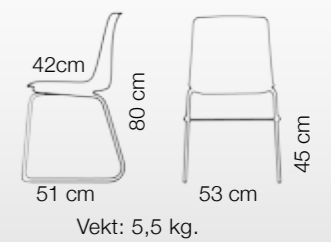

Fargepalett

Gode stableegenskaper

Leveres med krom eller lakkert understell

Public Barstol

Public barstol leveres med sittehøyde på 60 cm og 80 cm. Stolen fås med resirkulerbart plastskall i en rekke lekne farger. Public barstol leveres som standard med krom, silver eller lakkert understell i matchende farger.