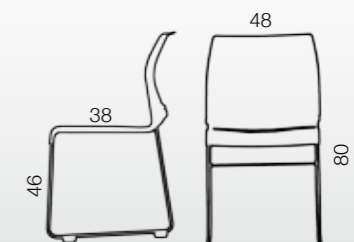

Kvadrat

Stol med meget gode stableegenskaper, med plastskall i resirkulerbar polypropylene og i fargene sort, rød og grå. Leveres med eller uten setepute. Understell i krom eller grå lakk.

Vekt: 4,3 kg