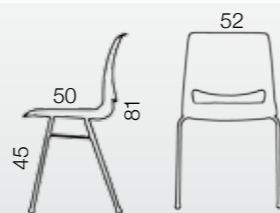

Rio Rack   Opphengsbeslag   Med rekkekobling   Justerbart fotbrett   Med skriveplate   Gode stableegenskaper