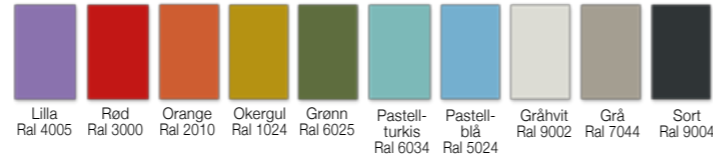

Fargepalett

Leveres med rekkekobling som tilleggvalg.

Public M

Public fra designerne Anderssen & Voll har et nett og moderne stolskall som leveres i en nøktern palett med lekne nyanser. Løfteleppen i toppkant av stolryggen og den lave vekten letter håndtering av stolen. Public M leveres med krom understell eller lakkert understell som i plastfargene. Stolen leveres med rekkekobling som tilleggvalg. Public M stabler ca. 10 stoler i høyden.

Fargepalett

Gode stableegenskaper

Leveres med krom eller lakkert understell

Public Barstol

Public barstol leveres med sittehøyde på 60 cm og 80 cm. Stolen fås med resirkulerbart plastskall i en rekke lekne farger. Public barstol leveres som standard med krom, silver eller lakkert understell i matchende farger.