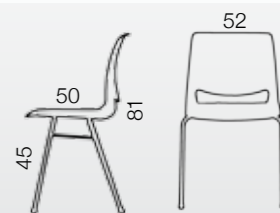

R-48

Med skriveplate og stoff i sete og rygg

En av tidenes mest solgte stoler i Norge, designet av Bendt Winge i 1970. Et eksempel på at godt design holder seg. Stolen leveres uten stoff, med stoff i sete og rygg eller stoff kun i sete og med krom eller lakkert understell. Andre farger på forespørsel.

R-45 med rekkekobling

Klassiker på stolsiden. Sterk, robust og prisgunstig. Slagfast polypropylene i en rekke farger. Fås med stoff i mange farger i sete og rygg eller stoff kun i sete. Stolen har 22 mm rørunderstell i krom eller sort epoxy. Andre farger på forespørsel.

Fargepalett plastfarger