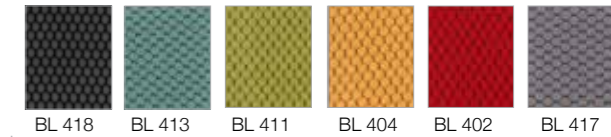

Stofftype Bloom for Scoop

Meget gode stableegenskaper